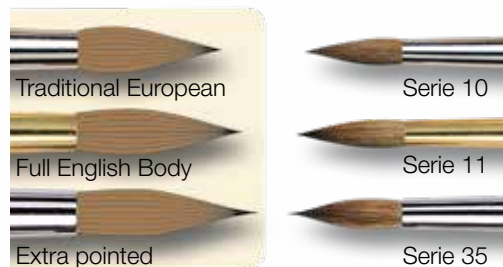

Serie / Series	Pinselart / Brush	Größen / Sizes
10	Rund / Round	No. 10/0 - 50
11	Rund / Round	No. 5/0 - 24
17	Rund / Round	No. 9, 12 + 18
19	Rund / Round	No. 10/0 - 12
35	Rund / Round	No. 3/0 - 24
1203	Schlepper / Rigger	No. 10/0 - 20
1301	Flach / Flat	No. 2 - 20
1535TP	Taschenpinsel / Pocket brush	No. 3, 5 + 7
5382-1535	Reisepinsetui / Travel Brush case	-

Form/shape

Série / Serie	Pinceau / Pennello	taille / numero
10	Rond / Tondo	No. 10/0 - 50
11	Rond / Tondo	No. 5/0 - 24
17	Rond / Tondo	No. 9, 12 + 18
19	Rond / Tondo	No. 10/0 - 12
35	Rond / Tondo	No. 3/0 - 24
1203	Traînard / Filettare	No. 10/0 - 20
1301	Plat / Piatto	No. 2 - 20
1535TP	Poche / Tascabile	No. 3, 5 + 7
5382-1535	Etui cadeaux / Custodia regalo	-

Die hochwertige Linie für Aquarellmalerei — seit 1952 die **da Vinci** Top-Qualität

- Gefertigt von ausgewählten sibirischen Tobolsky-Kolinsky Rotmarderhaaren
- Besonders fein ausgeformte Spitze und hohe Elastizität bzw. besonders präzise Malkante
- Von erfahrenen, über Jahre ausgebildeten Pinselmacher/-innen Stück für Stück per Hand hergestellt
- Jeder Pinsel ist einzeln von Pinselmachemeister/-innen getestet
- Ideal auch für detailliertes Arbeiten bei Restaurierungen, der Miniatur- und Zinnfigurenmalerei

da Vinci MAESTRO

This high-quality line for water colour painting has been our TOP QUALITY **da Vinci** line since 1952

- Made from Siberian Tobolsky-Kolinsky red sable hair from selected male winter tails
- Extraordinary fine tip, high elasticity or a precise straight edge
- Made by hand, piece per piece by our skilled brushmakers
- Each brush is tested individually by our master brushmaker
- Ideal for detail work, for restoration, miniature and figure painting