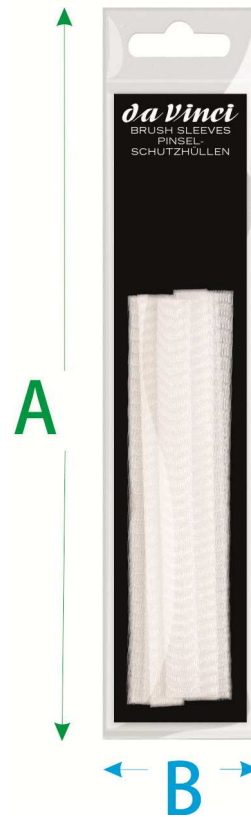

| | |
|---|------|
| | 4880 |
| A | 217 |
| B | 47 |
| C | 17 |
| | |

Pinselschuzhüllen
6 x Größe S
6 x Größe M

Brush sleeves
6 x size S
6 x size M

Filet de protection pour pinceaux
6 x taille S
6 x taille M

Protettori per pennelli
6 x misura S
6 x misura M

Legende:

A = Länge des Sets in mm
B = Breite des Sets in mm
C = Gesamtgewicht des Sets in Gramm

Die Maßangaben entsprechen den Durchschnittswerten

Measurements:

A = Length of the set in mm
B = Width of the set in mm
C = Total weight of the set in gramme

The measurements are of average value

Mesures:

A = Longueur du set mm
B = Largeur du set en mm
C = Poids total du set en gramme

Les mesures correspondent aux valeurs moyennes

Leggenda:

A = Lunghezza del set in mm
B = Larghezza del set in mm
C = Peso totale del set in grammo

Le indicazioni corrispondono al valore medio.