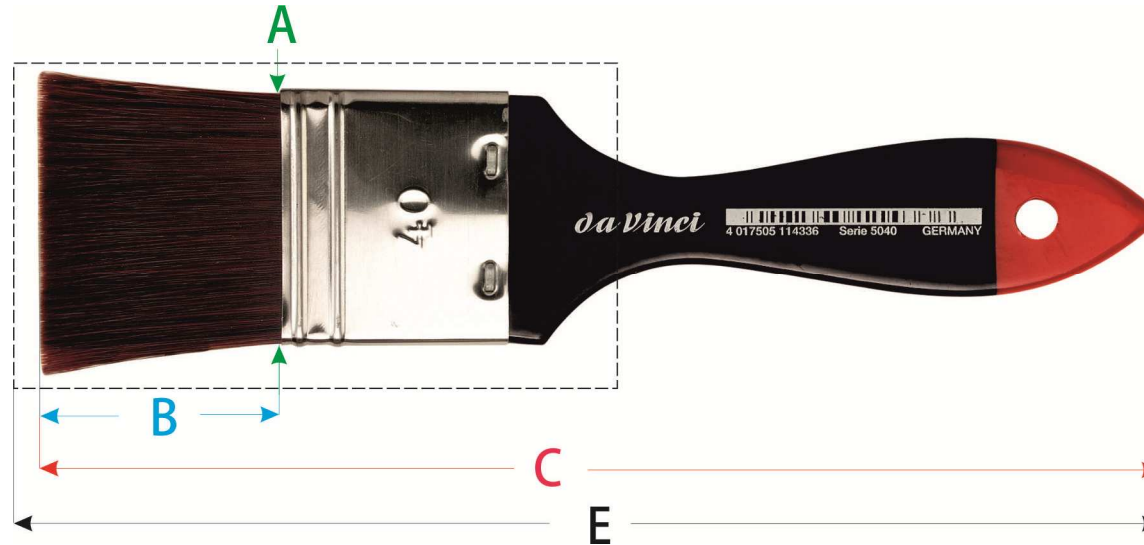

da Vinci Masstabelle Serie 5040 *da Vinci* Index Series 5040 *da Vinci* Tableau Série 5040 *da Vinci* Tabella di dimensioni serie 5040

	20	30	40	50	60	80	150	200	300	400	500
A	20,0	30,0	40,0	50,0	60,0	80,0	150,0	180,0	298,0	395,0	493,0
B	30,0	35,0	38,0	40,0	40,0	48,0	40,0	40,0	40,0	40,0	40,0
C	165	170	180	180	180	195	230	240	310	315	325
D	13,0	17,0	23,0	29,0	36,0	53,0	60,0	65,0	544,0	697,0	889,0
E	170	175	185	185	185	200	-	-	-	-	-

Legende:

A = Breite des Pinselkörpers in mm
 B = Sichtbare Haarlänge in mm
 C = Gesamtlänge (ohne Schutzhülle) in mm
 D = Gesamtgewicht des Pinsels in Gramm
 E = Länge einschließlich der Schutzhülle in mm