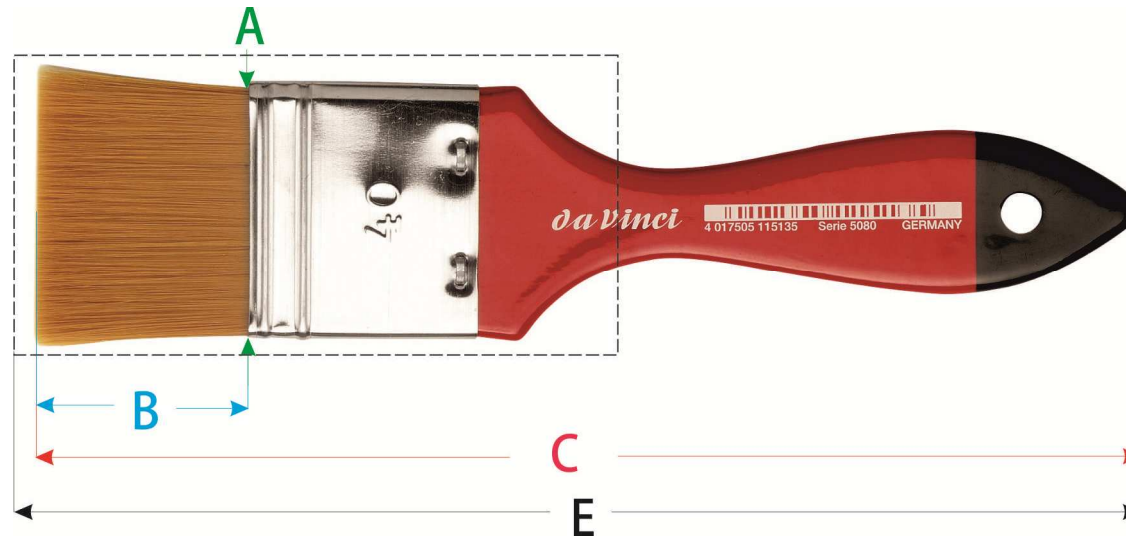

da Vinci Masstabelle Serie 5080 *da Vinci* Index Series 5080 *da Vinci* Tableau Série 5080 *da Vinci* Tabella di dimensioni serie 5080

	20	30	40	50	60	80	150	200	300	400	500
A	20,0	30,0	40,0	50,0	60,0	80,0	150,0	180,0	298,0	395,0	495,0
B	28,5	30,0	33,0	35,0	35,0	37,0	37,0	37,0	40,0	40,0	40,0
C	165	170	175	180	180	180	230	240	310	315	320
D	12,0	17,0	23,0	29,0	36,0	44,0	60,0	65,0	542,0	743,0	894,0
E	170	175	180	185	185	185	-	-	-	-	-

Legende:

A = Breite des Pinselkörpers in mm
 B = Sichtbare Haarlänge in mm
 C = Gesamtlänge (ohne Schutzhülle) in mm
 D = Gesamtgewicht des Pinsels in Gramm
 E = Länge einschließlich der Schutzhülle in mm

The measurements are of average value

Mesures:

A = Largeur du pinceau en mm
 B = Longueur du poil visible en mm
 C = Longueur total (sans tube) en mm
 D = Poids total du pinceau en gramme
 E = Longueur avec tube en mm

Le indicazioni corrispondono al valore medio.

Legende:

A = Breite des Pinselkörpers in mm
B = Sichtbare Haarlänge in mm
C = Gesamtlänge (ohne Schutzhülle) in mm
D = Gesamtgewicht des Pinsels in Gramm
E = Länge einschließlich der Schutzhülle in mm