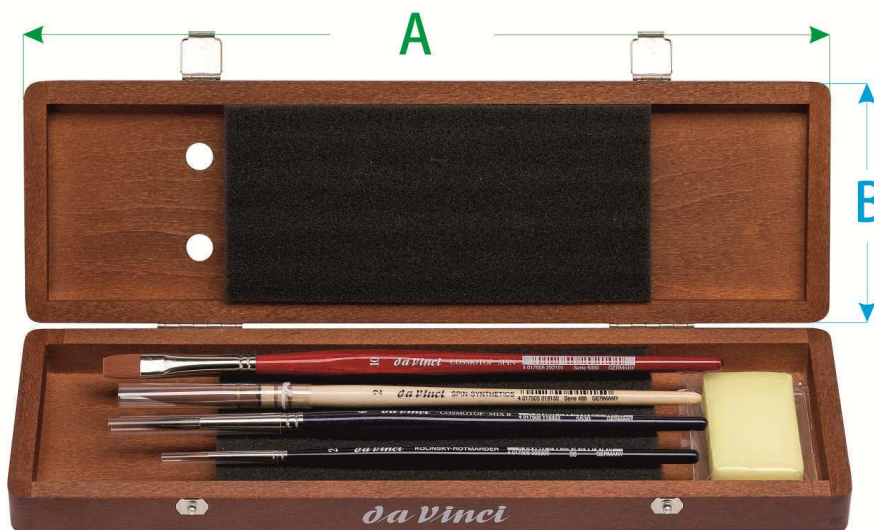

	5280
A	286
B	89
C	280,0
D	30

Ausführung nussbaumfarben
bestückt mit je 1 Pinsel
der Serien 36 No. 2; 488 No. 2; 5530 No. 6 ;
5880 No. 10 sowie 1 Stück Kernseife

walnut coloured
filled with one piece each
series 36 No. 2; 488 No. 2; 5530 No. 6 ;
5880 No. 10, one vegetable soap

boite vernis noyer
remplie avec une pièce de chaque:
séries 36 taille 2; 488 taille 2; 5530 taille 6 ;
5880 taille 10; ainsi qu'un savon végétal

colore nocciola
riempita con un pezzo cad.
Serie 36 n. 2; 488 n. 2; 5530 n. 6;
5880 n. 10 un pezzo cad. di sapone vegetale